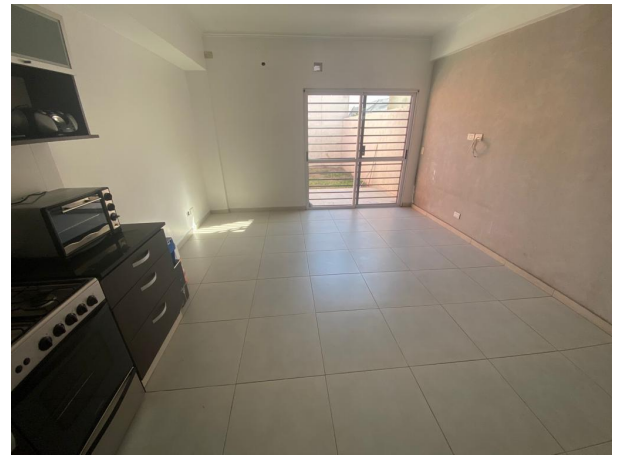

Agente a Cargo: Alejandro Scavino - alejandro@mas-prop.com.ar

M.A.Scavino & Asociados Servicios Inmobiliarios

Dir: L de la Torre 1502 - Capital Federal

Tel: (011) 4687 - 9200

www.mas-prop.com.ar