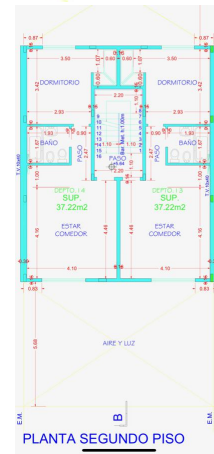

Las Heras al 3000

Ubicacion: Argentina | G.B.A. Zona Oeste | La Matanza | Lomas Del Mirador

INFORMACIÓN BÁSICA

Ambientes: 2 - Orientacion: Noreste - Situacion: Vacía - Baños: 1 - Zonificacion: Residencial - Dormitorios: 1 - Disposicion: Interno -

SUPERFICIES

Cubierta: 37 M2 - Total construido: 50 M2 -

SERVICIOS

Agua Corriente - Cloaca - Gas Natural - Electricidad - Pavimento -

HABITACIONES

Patio -

ADICIONALES

Apto mascotas - Preinstalación de A/A - Luminoso - Lavadero -

DESCRIPCIÓN

EN VENTA

EDIFICIO NUEVO LAS HERAS

- ✦ Entrega inmediata
- ✦ Deptos. Disponibles
- ✦ Unidades de 1 y 2 ambientes
- ✦ Guardacoches
- ✦ Unidades a gas y/o electricas

Venta USD 65,000

Agente a Cargo: Matias Scavino - matias@mas-prop.com.ar

M.A.Scavino & Asociados Servicios Inmobiliarios

Dir: L de la Torre 1502 - Capital Federal

Tel: (011) 4687 - 9200

www.mas-prop.com.ar