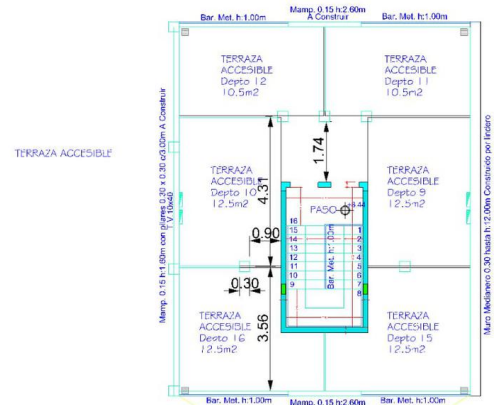

Las Heras al 3000

Ubicacion: Argentina | G.B.A. Zona Oeste | La Matanza | Lomas Del Mirador

INFORMACIÓN BÁSICA

Ambientes: 2 - Orientacion: Noreste - Situacion: Vacía - Baños: 1 - Zonificacion: Residencial - Dormitorios: 1 - Disposicion: Interno -

SUPERFICIES

Cubierta: 37 M2 - Total construido: 50 M2 -

SERVICIOS

Agua Corriente - Cloaca - Gas Natural - Electricidad - Pavimento -

HABITACIONES

Patio -

ADICIONALES

Apto mascotas - Preinstalación de A/A - Luminoso - Lavadero -

DESCRIPCIÓN

EN VENTA

EDIFICIO NUEVO LAS HERAS

- ✦ Entrega inmediata
- ✦ Deptos. Disponibles
- ✦ Unidades de 1 y 2 ambientes
- ✦ Guardacoches
- ✦ Unidades a gas y/o electricas

Venta USD 65,000

Agente a Cargo: Matias Scavino - matias@mas-prop.com.ar

M.A.Scavino & Asociados Servicios Inmobiliarios

Dir: L de la Torre 1502 - Capital Federal

Tel: (011) 4687 - 9200

www.mas-prop.com.ar