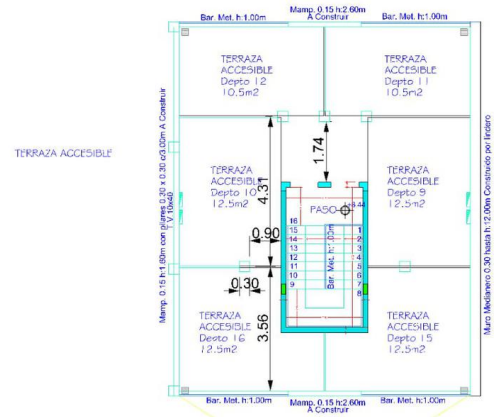

Las Heras al 3000

Ubicacion: Argentina | G.B.A. Zona Oeste | La Matanza | Lomas Del Mirador

Venta USD 62,000

INFORMACIÓN BÁSICA

Ambientes: 2 - Orientacion: Noreste - Situacion: Vacía - Baños: 1 - Zonificacion: Residencial - Dormitorios: 1 - Disposicion: Interno -

SUPERFICIES

Cubierta: 37 M2 - Total construido: 50 M2 -

SERVICIOS

Agua Corriente - Cloaca - Gas Natural - Electricidad - Pavimento -

HABITACIONES

Patio -

ADICIONALES

Apto mascotas - Preinstalación de A/A - Luminoso - Lavadero -

DESCRIPCIÓN

EN VENTA

EDIFICIO NUEVO LAS HERAS

- Entrega inmediata
- Deptos Disponibles
- Unidades de 1 y 2 ambientes
- Guardacoches
- Unidades a gas y/o electricas

Agente a Cargo: Matias Scavino - matias@mas-prop.com.ar

M.A.Scavino & Asociados Servicios Inmobiliarios

Dir: L de la Torre 1502 - Capital Federal

Tel: (011) 4687 - 9200

www.mas-prop.com.ar