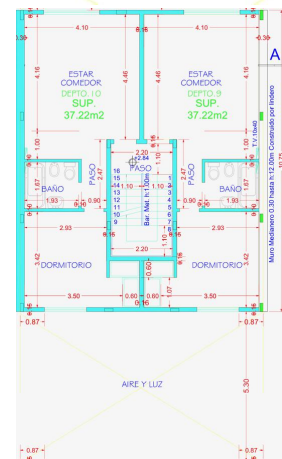

Las Heras al 3000

Ubicacion: Argentina | G.B.A. Zona Oeste | La Matanza | Lomas Del Mirador

Venta USD 62,000

INFORMACIÓN BÁSICA

Ambientes: 2 - Orientacion: Noreste - Situacion: Vacía - Baños: 1 - Zonificacion: Residencial - Dormitorios: 1 - Disposicion: Interno -

SUPERFICIES

Cubierta: 37 M2 - Total construido: 50 M2 -

SERVICIOS

Agua Corriente - Cloaca - Gas Natural - Electricidad - Pavimento -

HABITACIONES

Patio -

ADICIONALES

Apto mascotas - Preinstalación de A/A - Luminoso - Lavadero -

DESCRIPCIÓN

EN VENTA

EDIFICIO NUEVO LAS HERAS

- Entrega inmediata
- Deptos Disponibles
- Unidades de 1 y 2 ambientes
- Guardacoches
- Unidades a gas y/o electricas

Agente a Cargo: Matias Scavino - matias@mas-prop.com.ar

M.A.Scavino & Asociados Servicios Inmobiliarios

Dir: L de la Torre 1502 - Capital Federal

Tel: (011) 4687 - 9200

www.mas-prop.com.ar