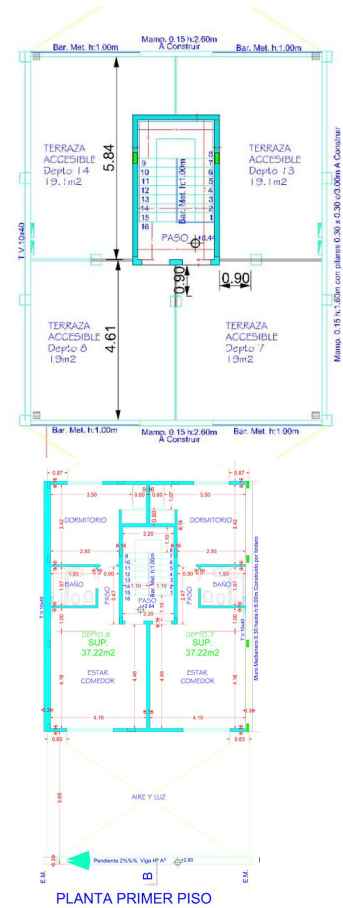

Las Heras al 3000

Ubicacion: Argentina | G.B.A. Zona Oeste | La Matanza | Lomas Del Mirador

INFORMACIÓN BÁSICA

Ambientes: 2 - Orientacion: Noreste - Situacion: Vacía - Baños: 1 - Zonificacion: Residencial -
Dormitorios: 1 - Disposicion: Frente -

SUPERFICIES

Cubierta: 37 M2 - Total construido: 57 M2 -

SERVICIOS

Agua Corriente - Cloaca - Gas Natural - Electricidad - Pavimento -

HABITACIONES

Patio -

ADICIONALES

Apto mascotas - Preinstalación de A/A - Luminoso - Lavadero -

DESCRIPCIÓN

EN VENTA

EDIFICIO NUEVO LAS HERAS

Entrega inmediata

Depos. Disponibles

- ✦ Unidades de 1 y 2 ambientes
- ✦ Guardacoches
- ✦ Unidades a gas y/o electricas

Venta USD 68,000

Agente a Cargo: Matias Scavino - matias@mas-prop.com.ar

M.A.Scavino & Asociados Servicios Inmobiliarios

Dir: L de la Torre 1502 - Capital Federal

Tel: (011) 4687 - 9200

www.mas-prop.com.ar